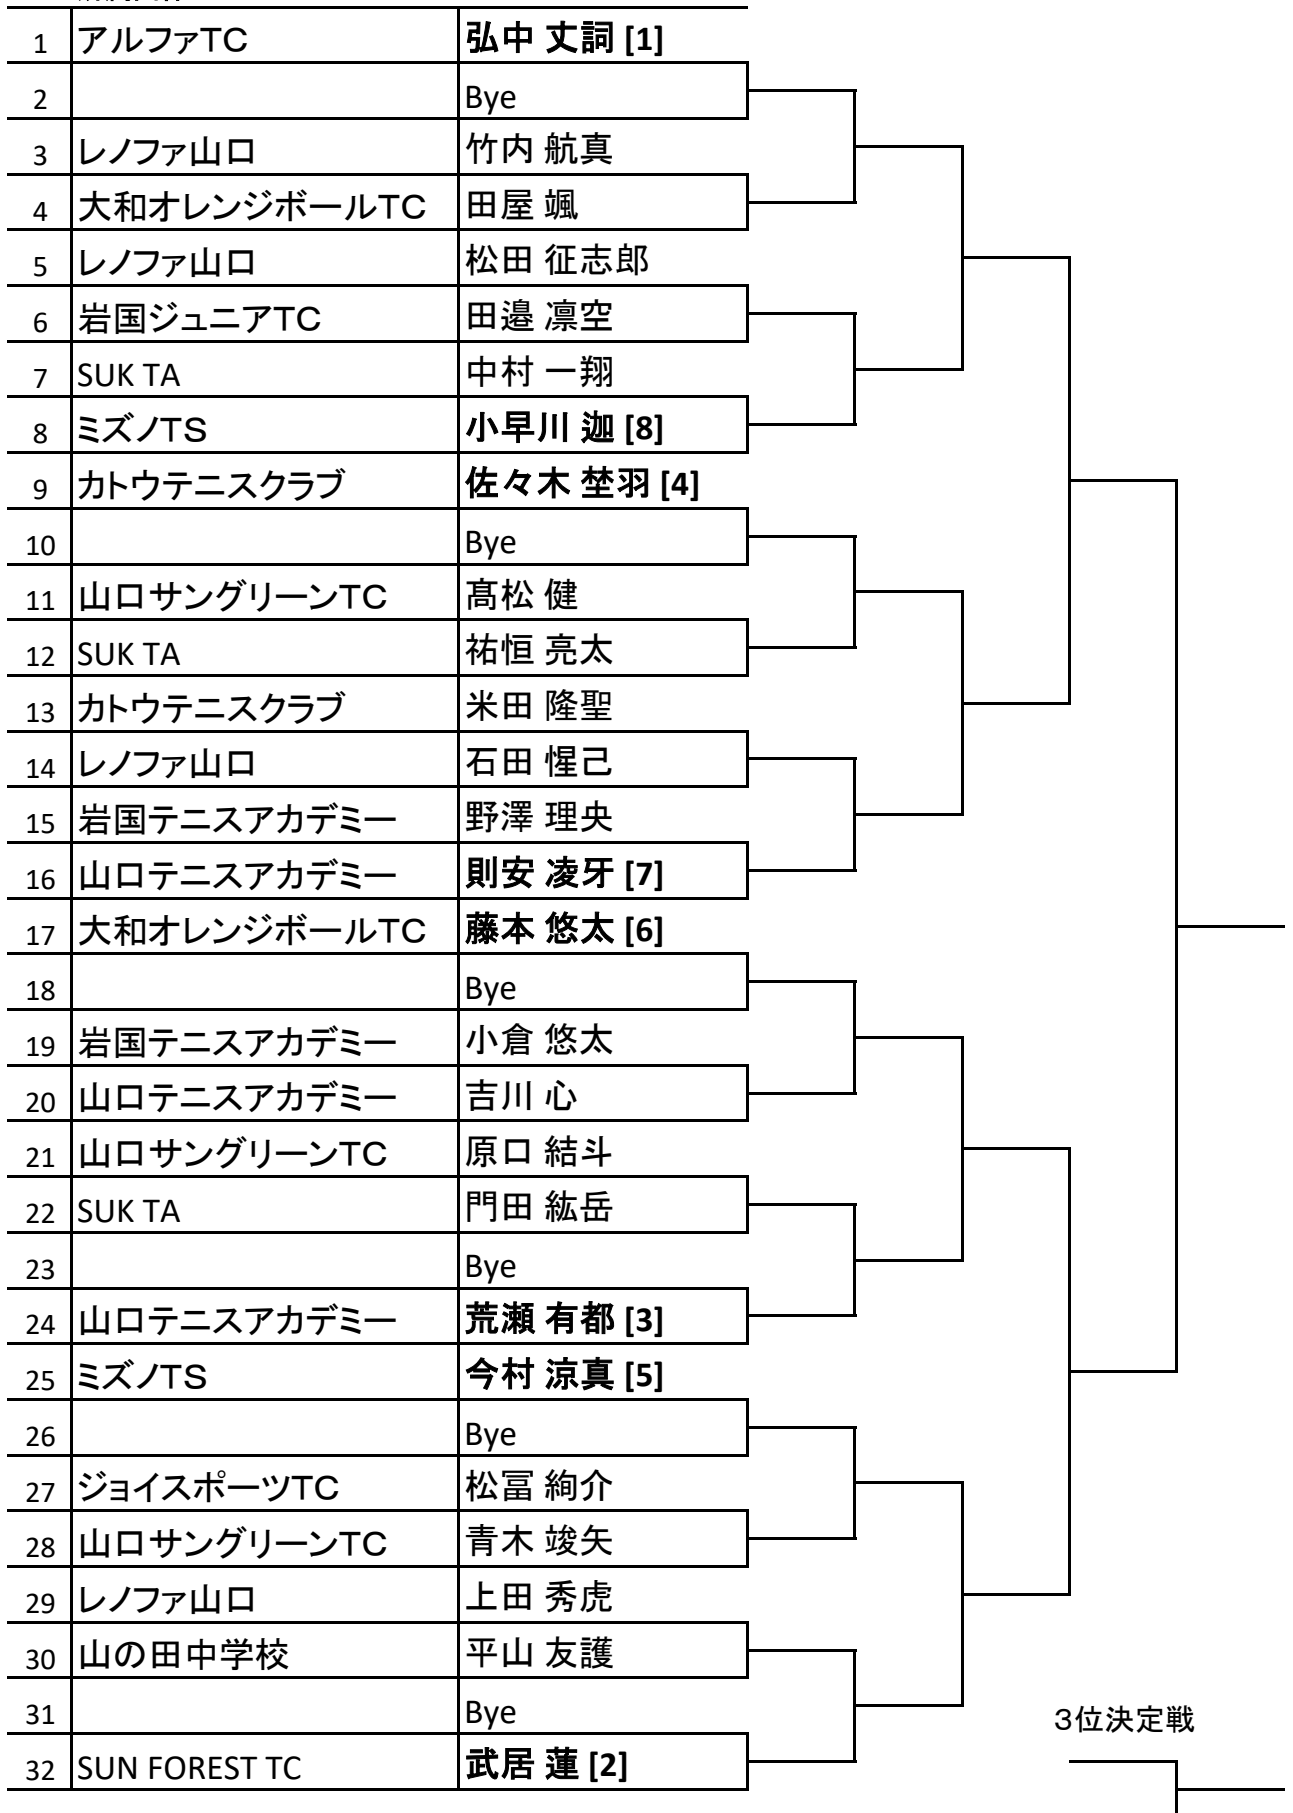

サマーサーキットR1 仮ドロー

U11女子シングルス

ゼオンアリーナ周南庭球場
2026.5/9

所属団体

1	ジョイスportsTC	國満 凜空 [1]	
2		Bye	┌───┐
3	レノファ山口	進藤 心華	
4	アルファTC	溝田 梓沙	┌───┐
5	ミズノTS	川上 咲	
6		Bye	┌───┐
7		Bye	
8	岩国テニスアカデミー	由良 柚香	┌───┐
9	SUK TA	祐恒 杏 [4]	
10		Bye	┌───┐
11	いのうえTG	鍋井 茉奈	
12	SUN FOREST TC	伊藤 鈴奈	┌───┐
13	トウネテニスクラブ	今地 詩乃	
14		Bye	┌───┐
15		Bye	
16	大和オレンジボールTC	竹川 実希	┌───┐
17	48K	平野 莉佳	
18		Bye	┌───┐
19		Bye	
20	SUN FOREST TC	長岡 葉奈	┌───┐
21	アルファTC	白井 友美	
22	レノファ山口	鳥井 紗彩	┌───┐
23		Bye	
24	ミズノTS	清水 いちか [3]	┌───┐
25	山口テニスアカデミー	田中 万結	
26		Bye	┌───┐
27		Bye	
28	いのうえTG	稲田 ひかり	┌───┐
29	48K	澄川 瑠夏	
30	アルファTC	西岡 琴音	┌───┐
31		Bye	
32	山口サングリーンTC	山本 遥絆 [2]	

3位決定戦

サマーサーキットR1 仮ドロー

U15男子シングルス

ゼオンアリーナ周南庭球場
2026.5/9,10

所属団体