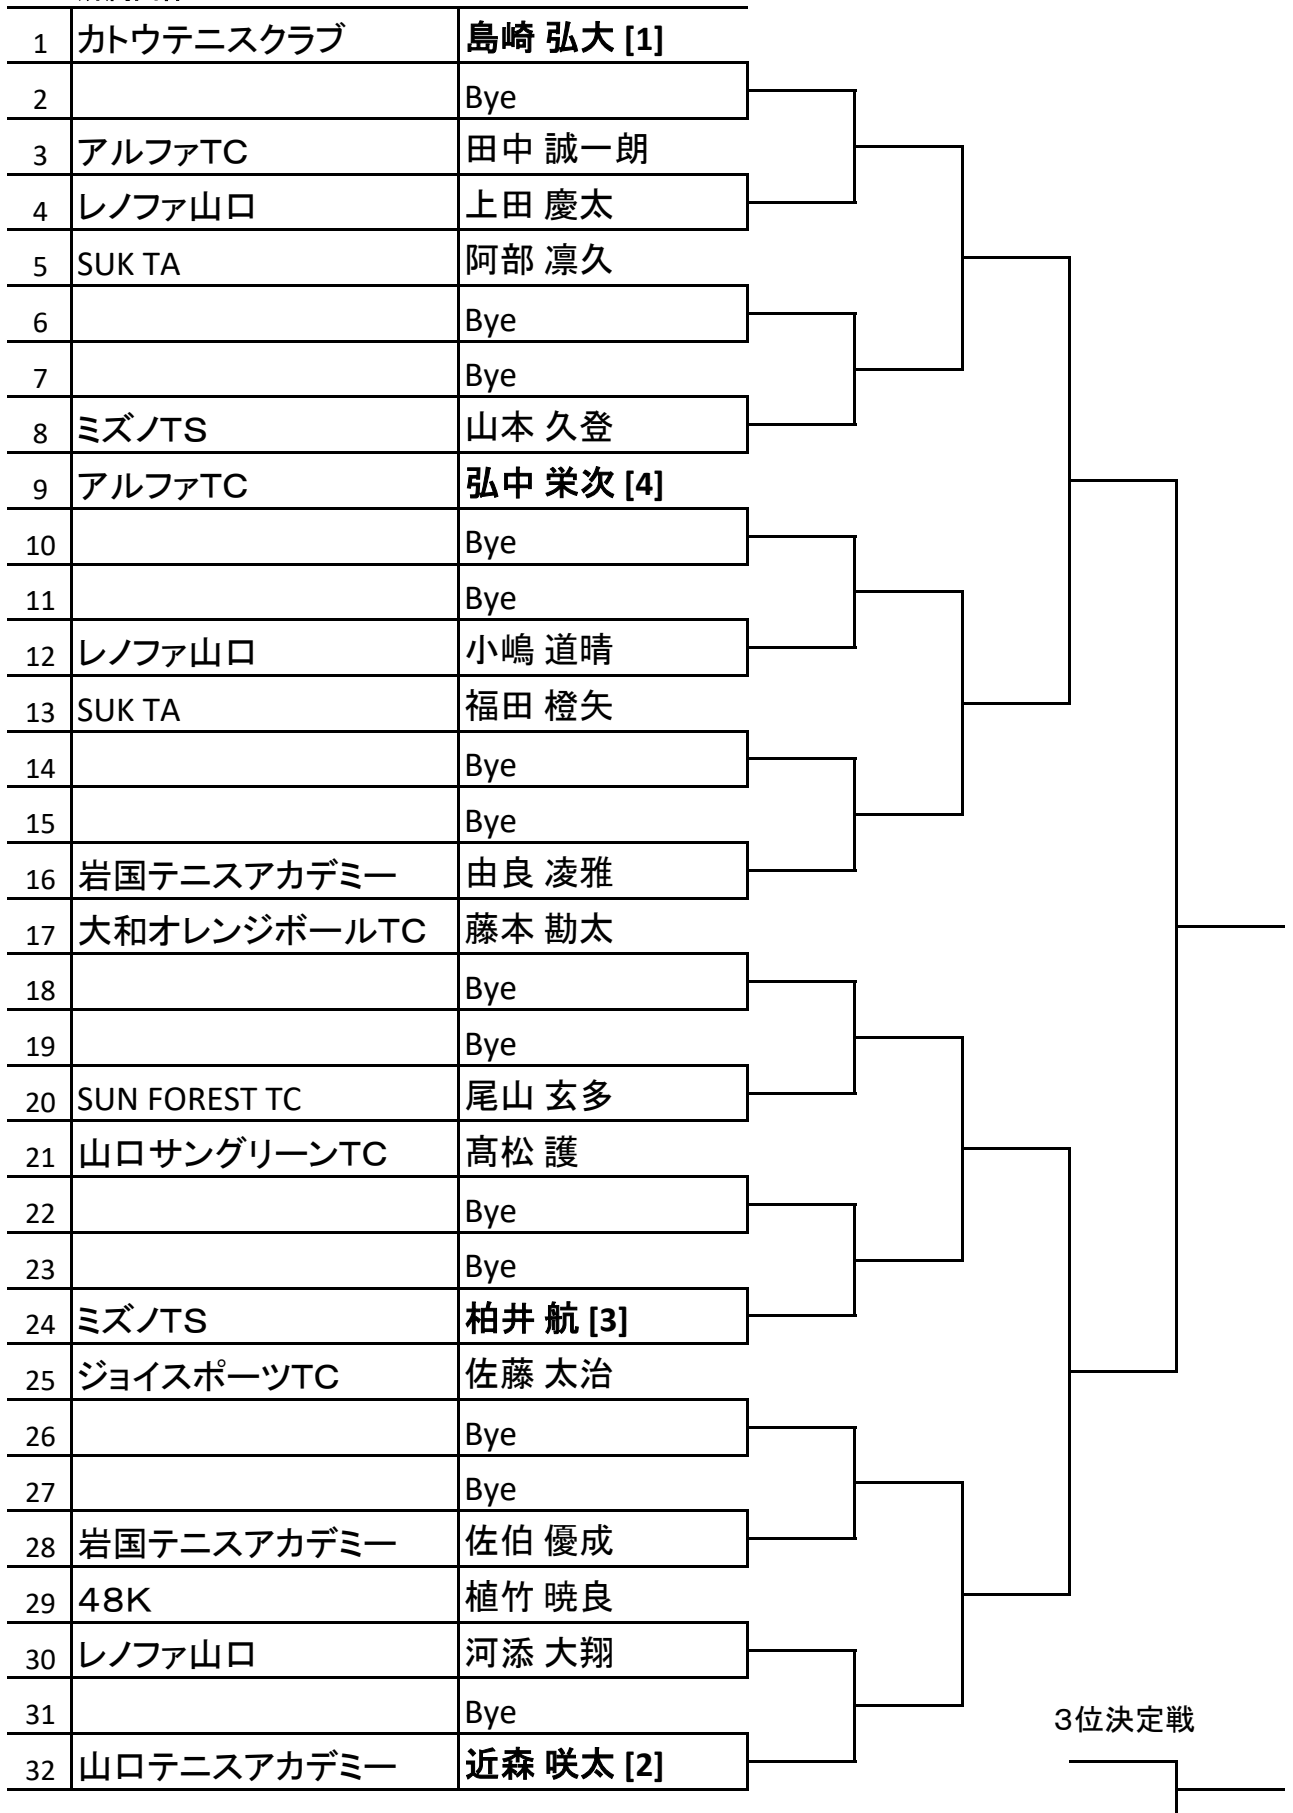

サマーサーキットR1 仮ドロー

U9女子シングルス

ゼオンアリーナ周南庭球場
2026.5/10

Aブロック			木本 麗	松村 風花	古川 真名	完了試合	勝敗	取得ゲーム数	全ゲーム数	取得率	順位
1	カトウテニスクラブ	木本 麗	/	-	-		-				
2	山口テニスアカデミー	松村 風花		-	-		-				
3	アルファTC	古川 真名		-	-		-				

対戦順: 1-3・2-3・1-2

Bブロック			徳永 由輝菜	松田 華	友廣 詩乃	完了試合	勝敗	取得ゲーム数	全ゲーム数	取得率	順位
1	48K	徳永 由輝菜	/	-	-		-				
2	SUN FOREST TC	松田 華		-	-		-				
3	アルファTC	友廣 詩乃		-	-		-				

対戦順: 1-3・2-3・1-2

決勝		
Aブロック1位		
Bブロック1位		

3位決定戦		
Aブロック2位		
Bブロック2位		

サマーサーキットR1 仮ドロー

U11男子シングルス

ゼオンアリーナ周南庭球場
2026.5/10

所属団体