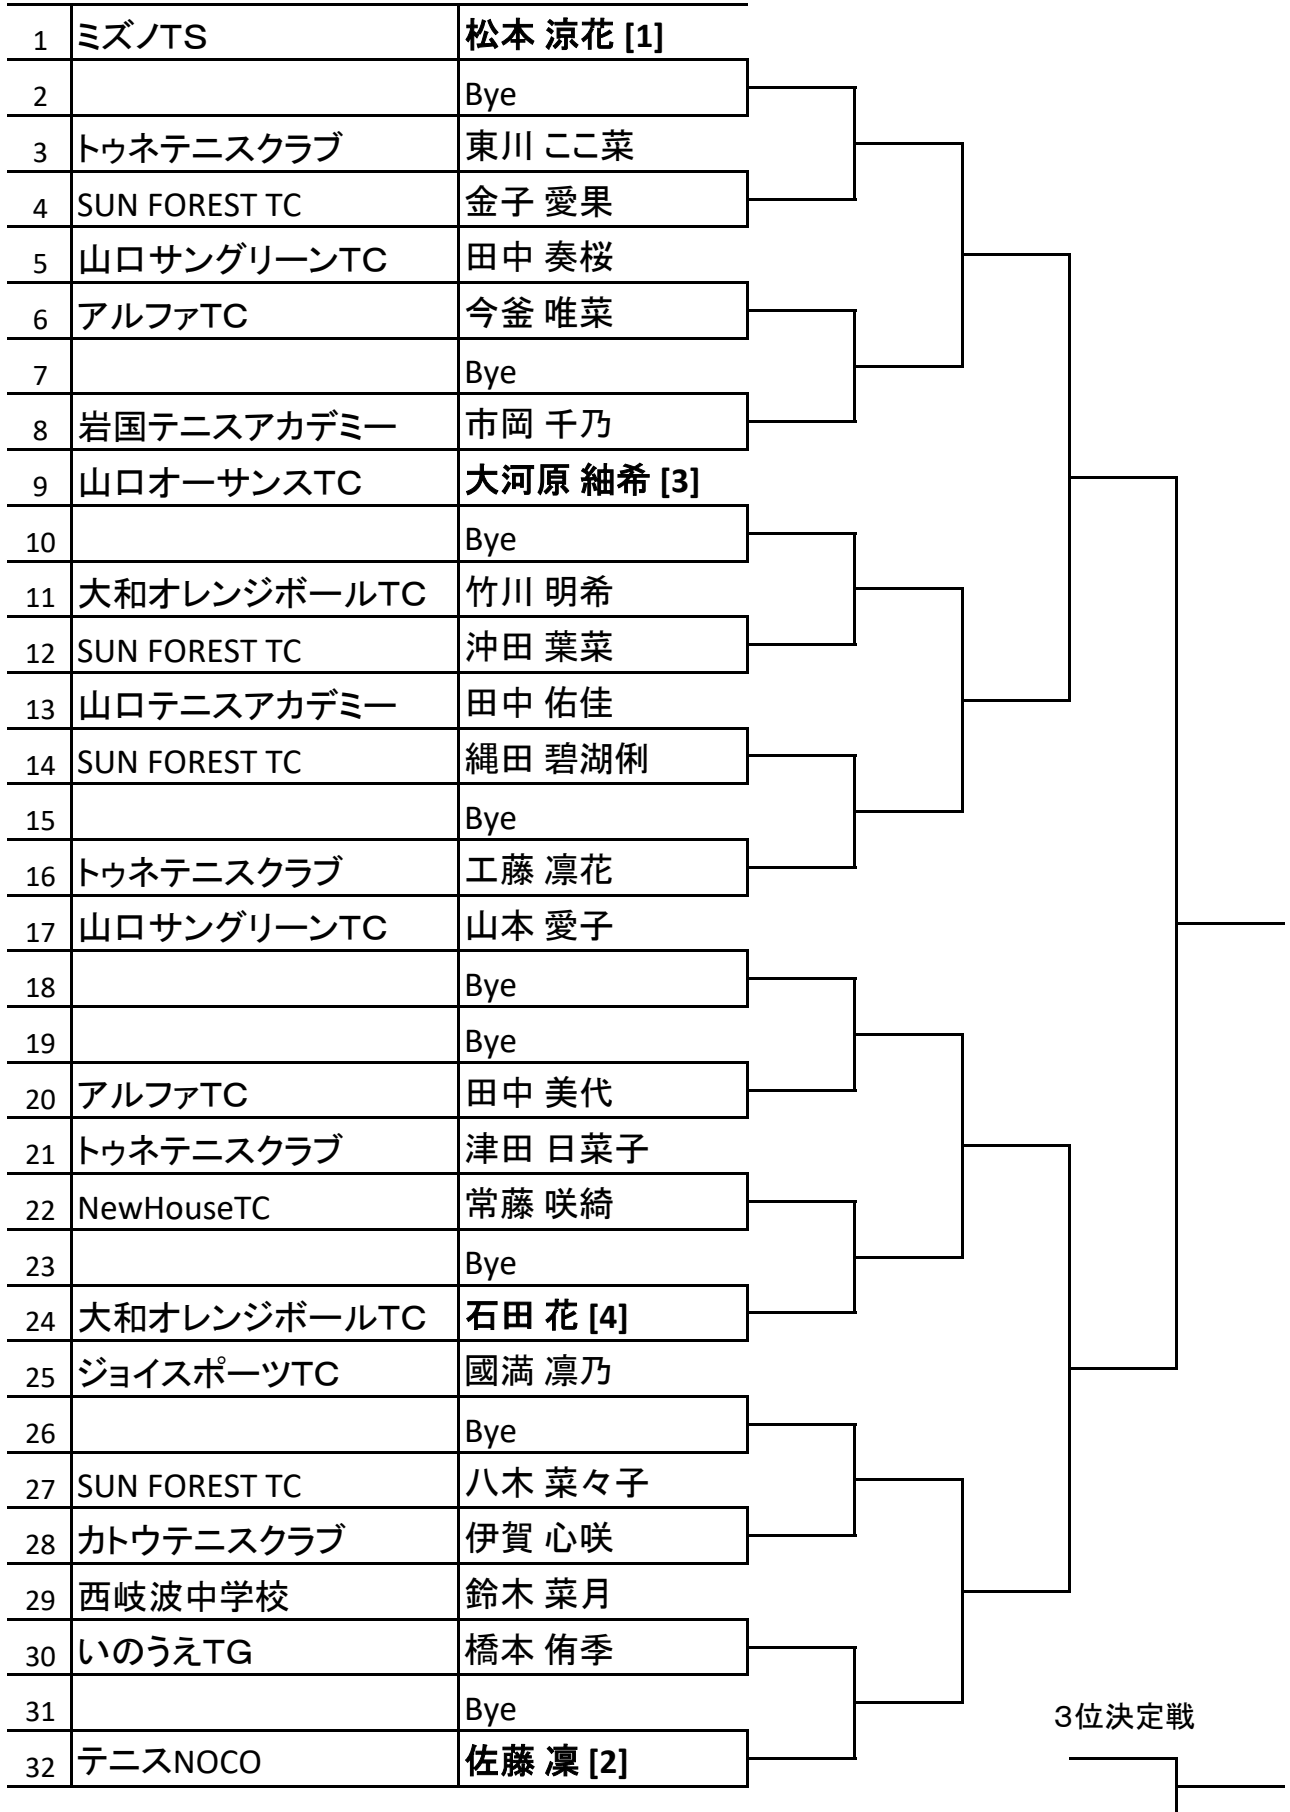

サマーサーキットR1 仮ドロー

U15女子シングルス

ゼオンアリーナ周南庭球場
2026.5/10

所属団体