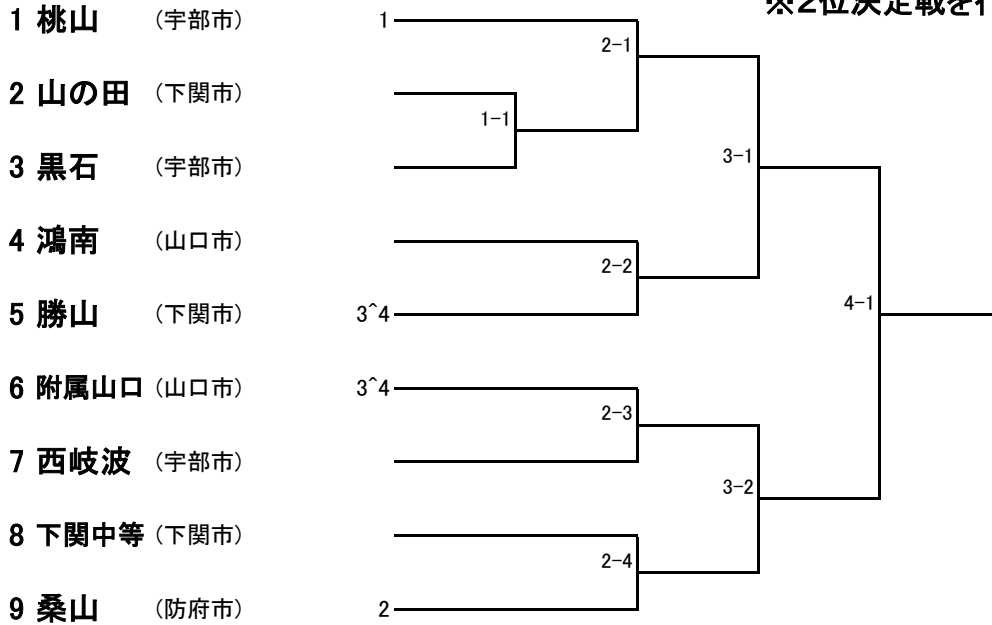

第6回 全国選抜中学校テニス大会山口県予選

平成29年11月3日

維新百年記念公園テニス場

男子団体戦

シード

※2位決定戦を行います。

	学校名	監督	選手1	選手2	選手3	選手4	選手5	選手6	選手7	選手8
1	桃山	谷口 泰子	上田 吏恩	安田凜太郎	塩田虎太郎	門田 陵佑	塩田龍之亮			
2	山の田	林 洋平	武内 祐人	森宗孝太郎	鈴木 有	村川 太一	中島 由希	姫田 大輝	木村 優介	中島 那都
3	黒石	中村勝敏	松橋凜太郎	藪田 総司	國本 怜央	古谷 凪稀	白石航太郎	阿部 海翔		
4	鴻南	林 真由美	今浦 直也	大谷 遥斗	和田 文輝	佐藤 和葉	岸田 清登			
5	勝山	高橋 聡子	由良隆之佑	平田 大貴	古山 大道	高橋 翔太	田口 佑哉	高野祥太郎		
6	附属山口	中村由香里	安村 悠希	江角 賢人	山根 航介	金川悠一朗	佐久間絢大	杉原 聖		
7	西岐波	工藤興太郎	谷村雄太郎	三崎 楓太	林 大心	河村優太郎	上田 拓海	肥塚 幸陽	小村 太陽	清水 陽
8	下関中等	野村 博久	小林 聡馬	下橋 健大	折田 敦志	皆川真太郎	横山 力也			
9	桑山	青木 厚治	柴田 昂樹	中谷 心平	實政 遥	千々松晏生	原田 悠希	福本 祥之	吉武 遼哉	田村 誠