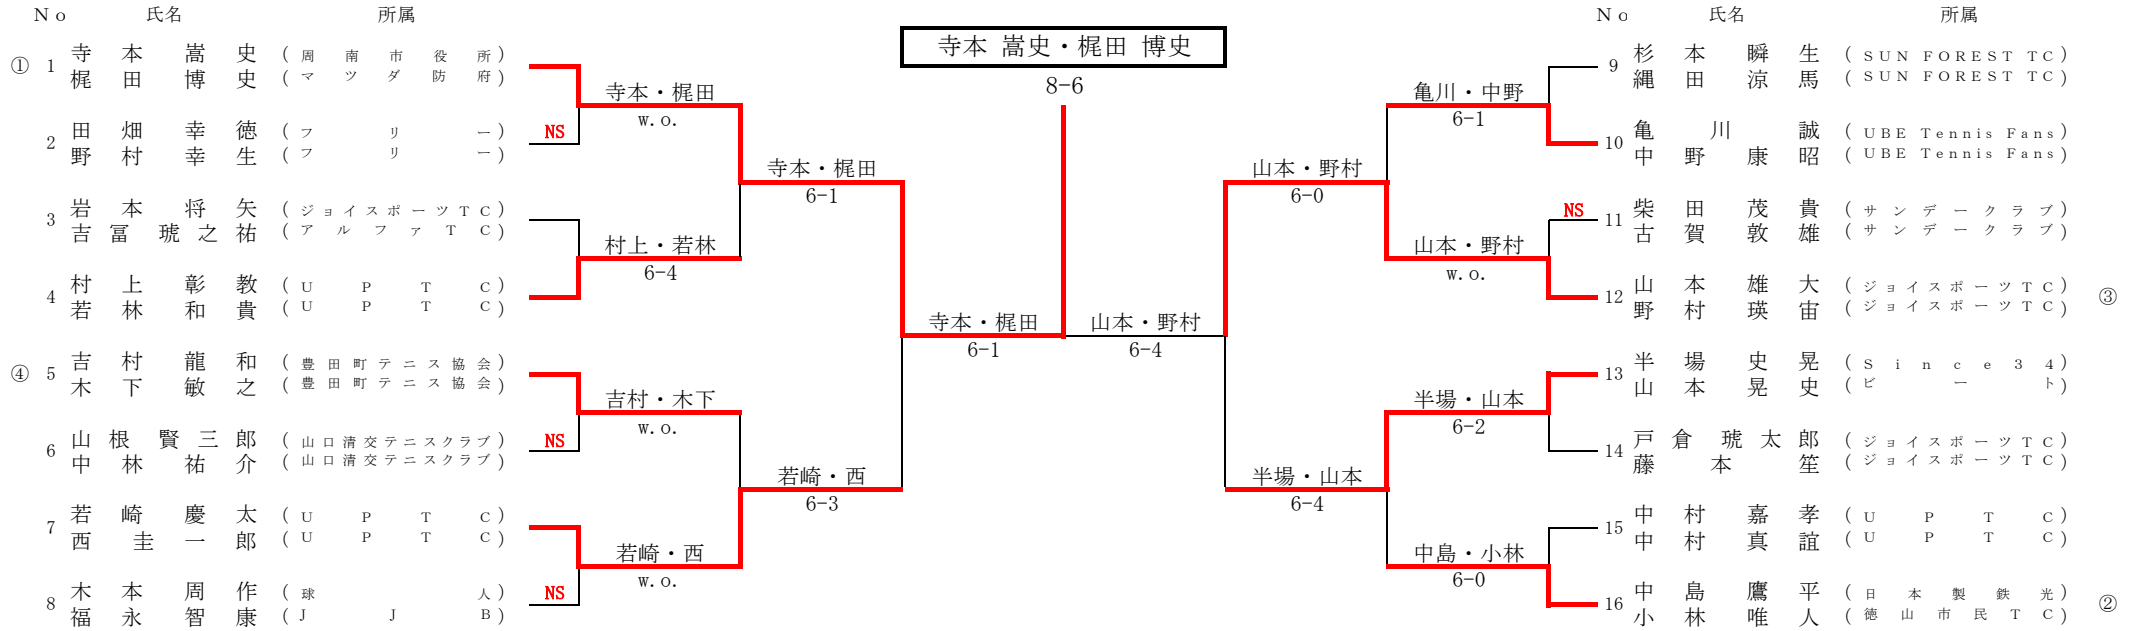

# 一般男子ダブルス

※天候不順のため6ゲームマッチに変更して実施  
(決勝を除く)

シード順位)

- ① 寺本 嵩史/梶田 博史 ② 中島 鷹平/小林 唯人 ③山本 雄大/野村 瑛宙 ④吉村 龍和/木下 敏之