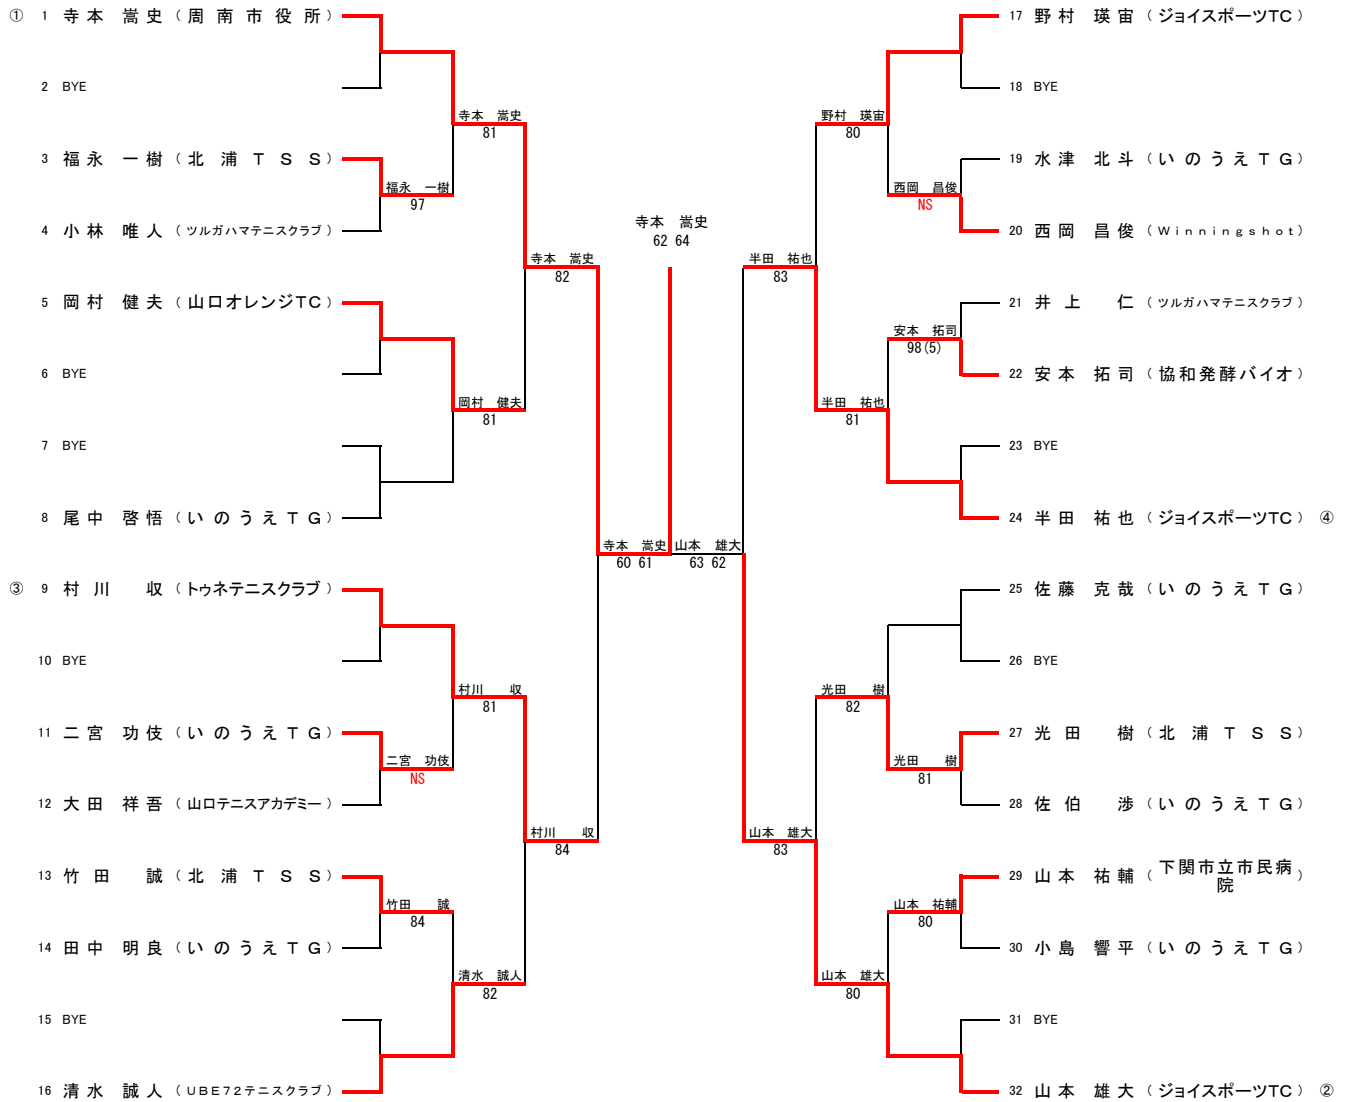

一般男子シングルス

シード順位 ①寺本 嵩史 ②山本 雄大 ③村川 収 ④半田 祐也

一般女子シングルス

選手名	所属名	柳澤 祥瑚	前田 夢佳	牛尾 成美	瀧下 菜歌	勝敗	順位	取得率
1 柳澤 祥瑚 (立教大学)			1 - 8	8 - 2	0 -	1 - 1	2	
2 前田 夢佳 (日本大学)		8 - 1		8 - 3	-	2 - 0	1	
3 牛尾 成美 (山口サングリーンTC)		2 - 8	2 - 8		-	0 - 2	3	
4 瀧下 菜歌 (山口テニスアカデミー)		0 - 0	0 - 0	0 - 0		-		0.000

試合順:1-4, 2-3, 1-3, 2-4, 1-2, 3-4